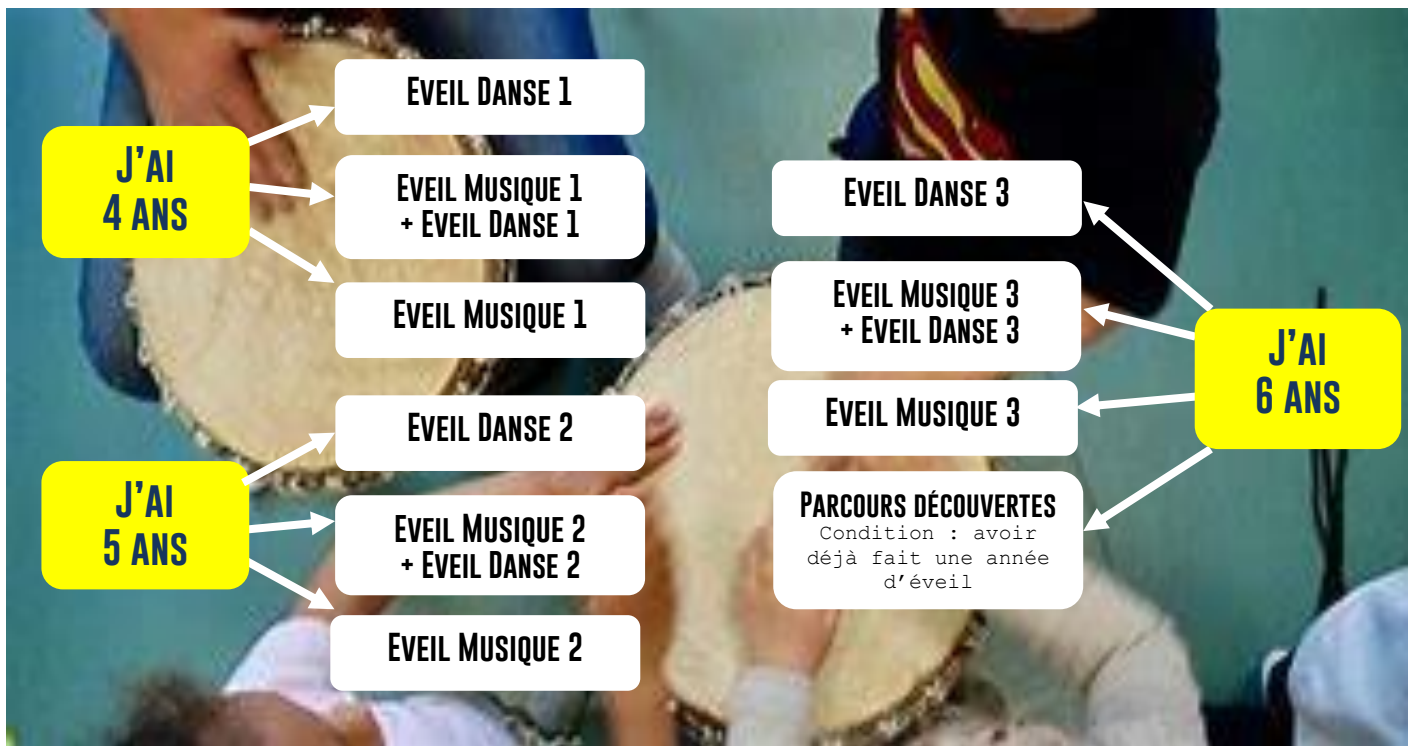

I COURS ÉVEIL MUSIQUE ET DANSE

EVEIL MUSIQUE

EVEIL DANSE

Cours	Horaire	Cours	Horaires	Lieux
Eveil musique 1A (4 ans)	Mercredi 9h - 9h30	Eveil Danse 1A (4 ans)	Mercredi 9h30 - 10h15	Roussillon
Eveil musique 1C	Mardi 17h30 - 18h	Eveil Danse 1C	Mardi 16h45 - 17h30	St Clair
Eveil musique 1F	Mercredi 11h15 - 11h45	Eveil Danse 1F	Mercredi 10h30 - 11h15	Beaurepaire
Eveil musique 2A (5 ans)	Mercredi 10h - 11h	Eveil Danse 2A (5 ans)	Mercredi 11h - 11h45	Roussillon
Eveil musique 2/3	Mercredi 14h30 - 15h15	Eveil Danse 2/3	Mercredi 15h15 - 16h	St Maurice l'Exil
Eveil musique 2C	Mardi 16h45 - 17h30	Eveil Danse 2C	Mardi 17h30 - 18h15	St Clair
Eveil musique 2/3G	Mercredi 10h30 - 11h15	Eveil Danse 2/3G	Mercredi 9h45 - 10h30	Beaurepaire
Eveil musique 3A (6 ans)*	parcours découverte p3	Eveil Danse 3A (6 ans)*	Voir parcours découverte p 3	Roussillon
Eveil musique 3B*	parcours découverte p 3	Eveil Danse 3B*	Voir parcours découverte p 3	Roussillon
Eveil musique 3F	Mercredi 9h45 - 10h30	Eveil Danse 3F	Mercredi 9h - 9h45	Beaurepaire

Le Conservatoire se réserve le droit de modifier ou supprimer certains cours si les effectifs sont insuffisants. Les chiffres correspondent **aux cours de même niveau.**

* Les parcours découverte A et B musique, danse et découverte des instruments sont indissociables.

Information : les lettres A B C D et E concernent les sites de Saint-Maurice-l'Exil, Saint-Clair-du-Rhône et Roussillon ; les lettres F G et J concernent les sites de Jarcieu et Beaurepaire.

CONSERVATOIRE 6/4

Communauté de Communes Entre Bièvre et Rhône

9 Rue du 19 mars 1962 à Saint-Maurice-l'Exil

Renseignements au 04 74 29 31 18 / conservatoire@entre-bievretrhone.fr

///Inscriptions sur <https://conservatoire.entre-bievretrhone.fr/fmi/webd/PortailWeb>